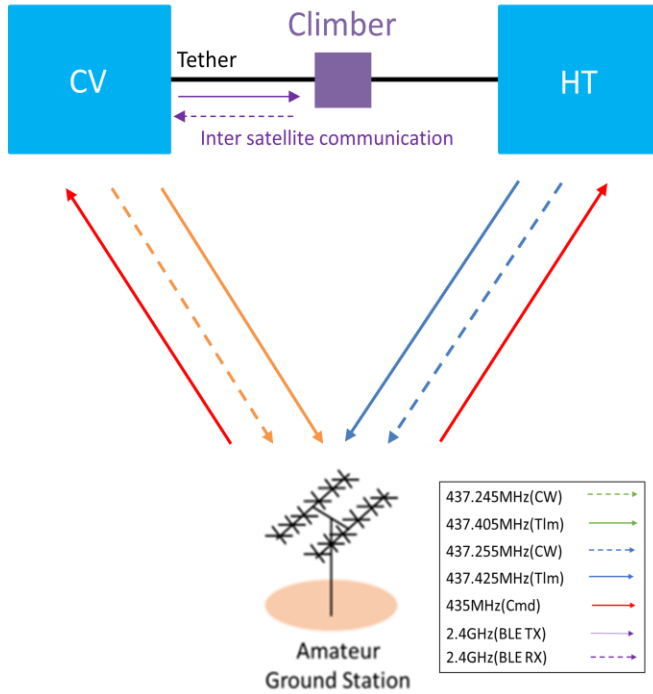

COMMUNICATION LINK

437.245MHz(CW)	----->
437.405MHz(Tlm)	----->
437.255MHz(CW)	----->
437.425MHz(Tlm)	----->
435MHz(Cmd)	----->
2.4GHz(BLE TX)	----->
2.4GHz(BLE RX)	----->